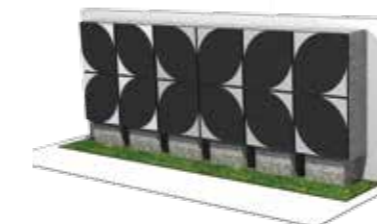

Columbarium 4 cases (2 urnes par case) en gris, portes modèle n°3 en noir ; espace de dispersion avec stèle du souvenir (pour inscription) ; pupitre de cérémonie (avec support pour urne) et banc jardinière.

ESTHÉTIQUE personnalisable :

Étape 1 : Choisissez votre modèle de porte.

Étape 2 : Agencez les portes pour obtenir votre graphisme.

COLUMBARIUM disponible en granit :

MODULARITÉ :

12 cases, dans un angle

12 cases, alignées droit

PORTES disponibles en granit :

PACK NATYS®

Avec le pack NATYS, la solution du « tout en un » **fabrication France** atteint ses lettres de noblesse. Grâce à sa modularité, il permet de s'adapter à tous vos projets, les petits comme les grands.