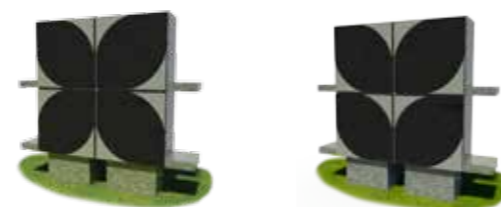

COLUMBARIUM disponible en granit :